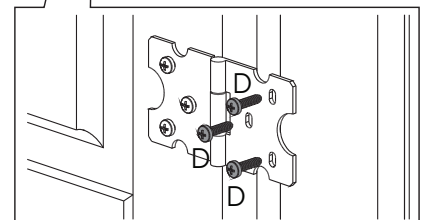

F x01

G x02
 PRETO

J x04
 PRETO

K x02
 16mm
 Ø3,0
 PRETO

M x01
 3/16 x 5/8

10

11

ADJUSTING HINGE